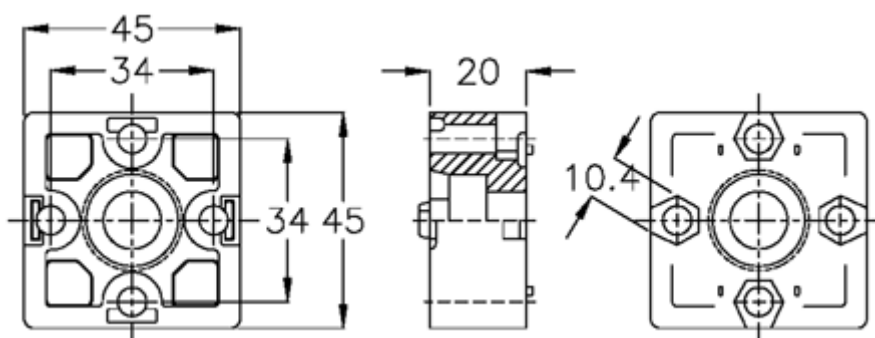

Varenummer: 0581424547

Beskrivelse: Hepco MCS endesamlestykke 1-242-4547 S
str 45x45

Mål

Størrelse = 45x45

Vægt (kg) = 0.220